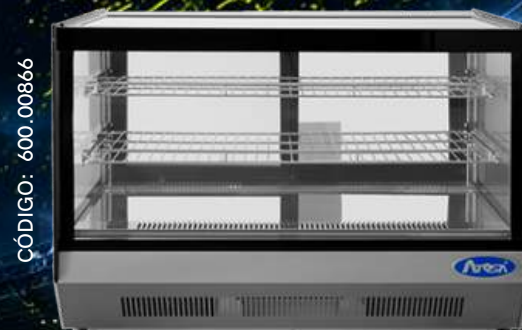

LA FIESTA DEL FÚTBOL

VITRINAS REFRIGERADAS DE MESA

Vitrina Refrigerada Mostrador Atosa

CRDC-35

Q. 5,495.00

Precio pago Efectivo/Transf.

Vitrina Refrigerada Mostrador Atosa

CRDS-42

Q. 5,995.00

Precio pago Efectivo/Transf.

Vitrina Refrigerada Mostrador Atosa

CRDS-56

Q. 6,995.00

Precio pago Efectivo/Transf.

VITRINAS CALIENTES SOBREMESA

Vitrina Caliente Cook Rite