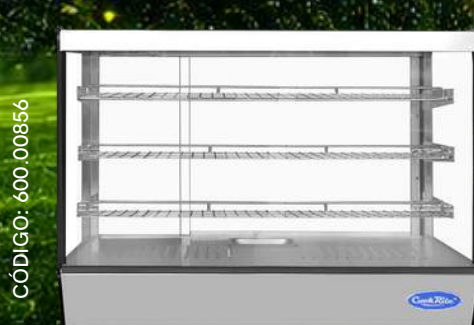

Q. 5,995.00

Precio pago Efectivo/Transf.

Vitrina Refrigerada Mostrador Atosa

CRDS-56

Q. 6,995.00

Precio pago Efectivo/Transf.

VITRINAS CALIENTES SOBREMESA

Vitrina Caliente Cook Rite

CHDS-71

Q. 4,495.00

Precio pago Efectivo/Transf.

Vitrina Caliente Cook Rite

CHDS-53

Q. 3,495.00

Precio pago Efectivo/Transf.

BASES CHEF REFRIGERADAS ATOSA