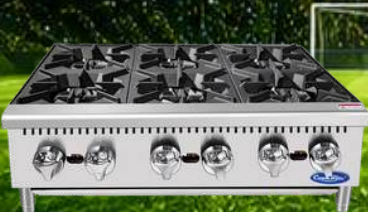

CÓDIGO: 600.00793

Estufa de Mesa Cook Rite

ACHP-36

Q. 5,095.00

Precio pago Efectivo/Transf.

CÓDIGO: 600.00794

Planchas de Mesa Cook Rite

ATMG-24